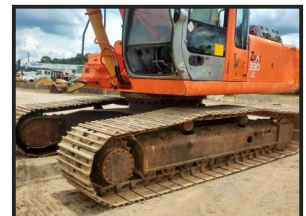

Lucas
Machinery
Limited

HITACHI ZX330 LC

\$46,500.00

Product Details

<i>Category/Type</i>	<i>Excavators</i>
<i>Make</i>	<i>HITACHI</i>
<i>Model</i>	<i>ZX330 LC</i>
<i>Year</i>	<i>2003</i>
<i>Hours</i>	<i>-</i>